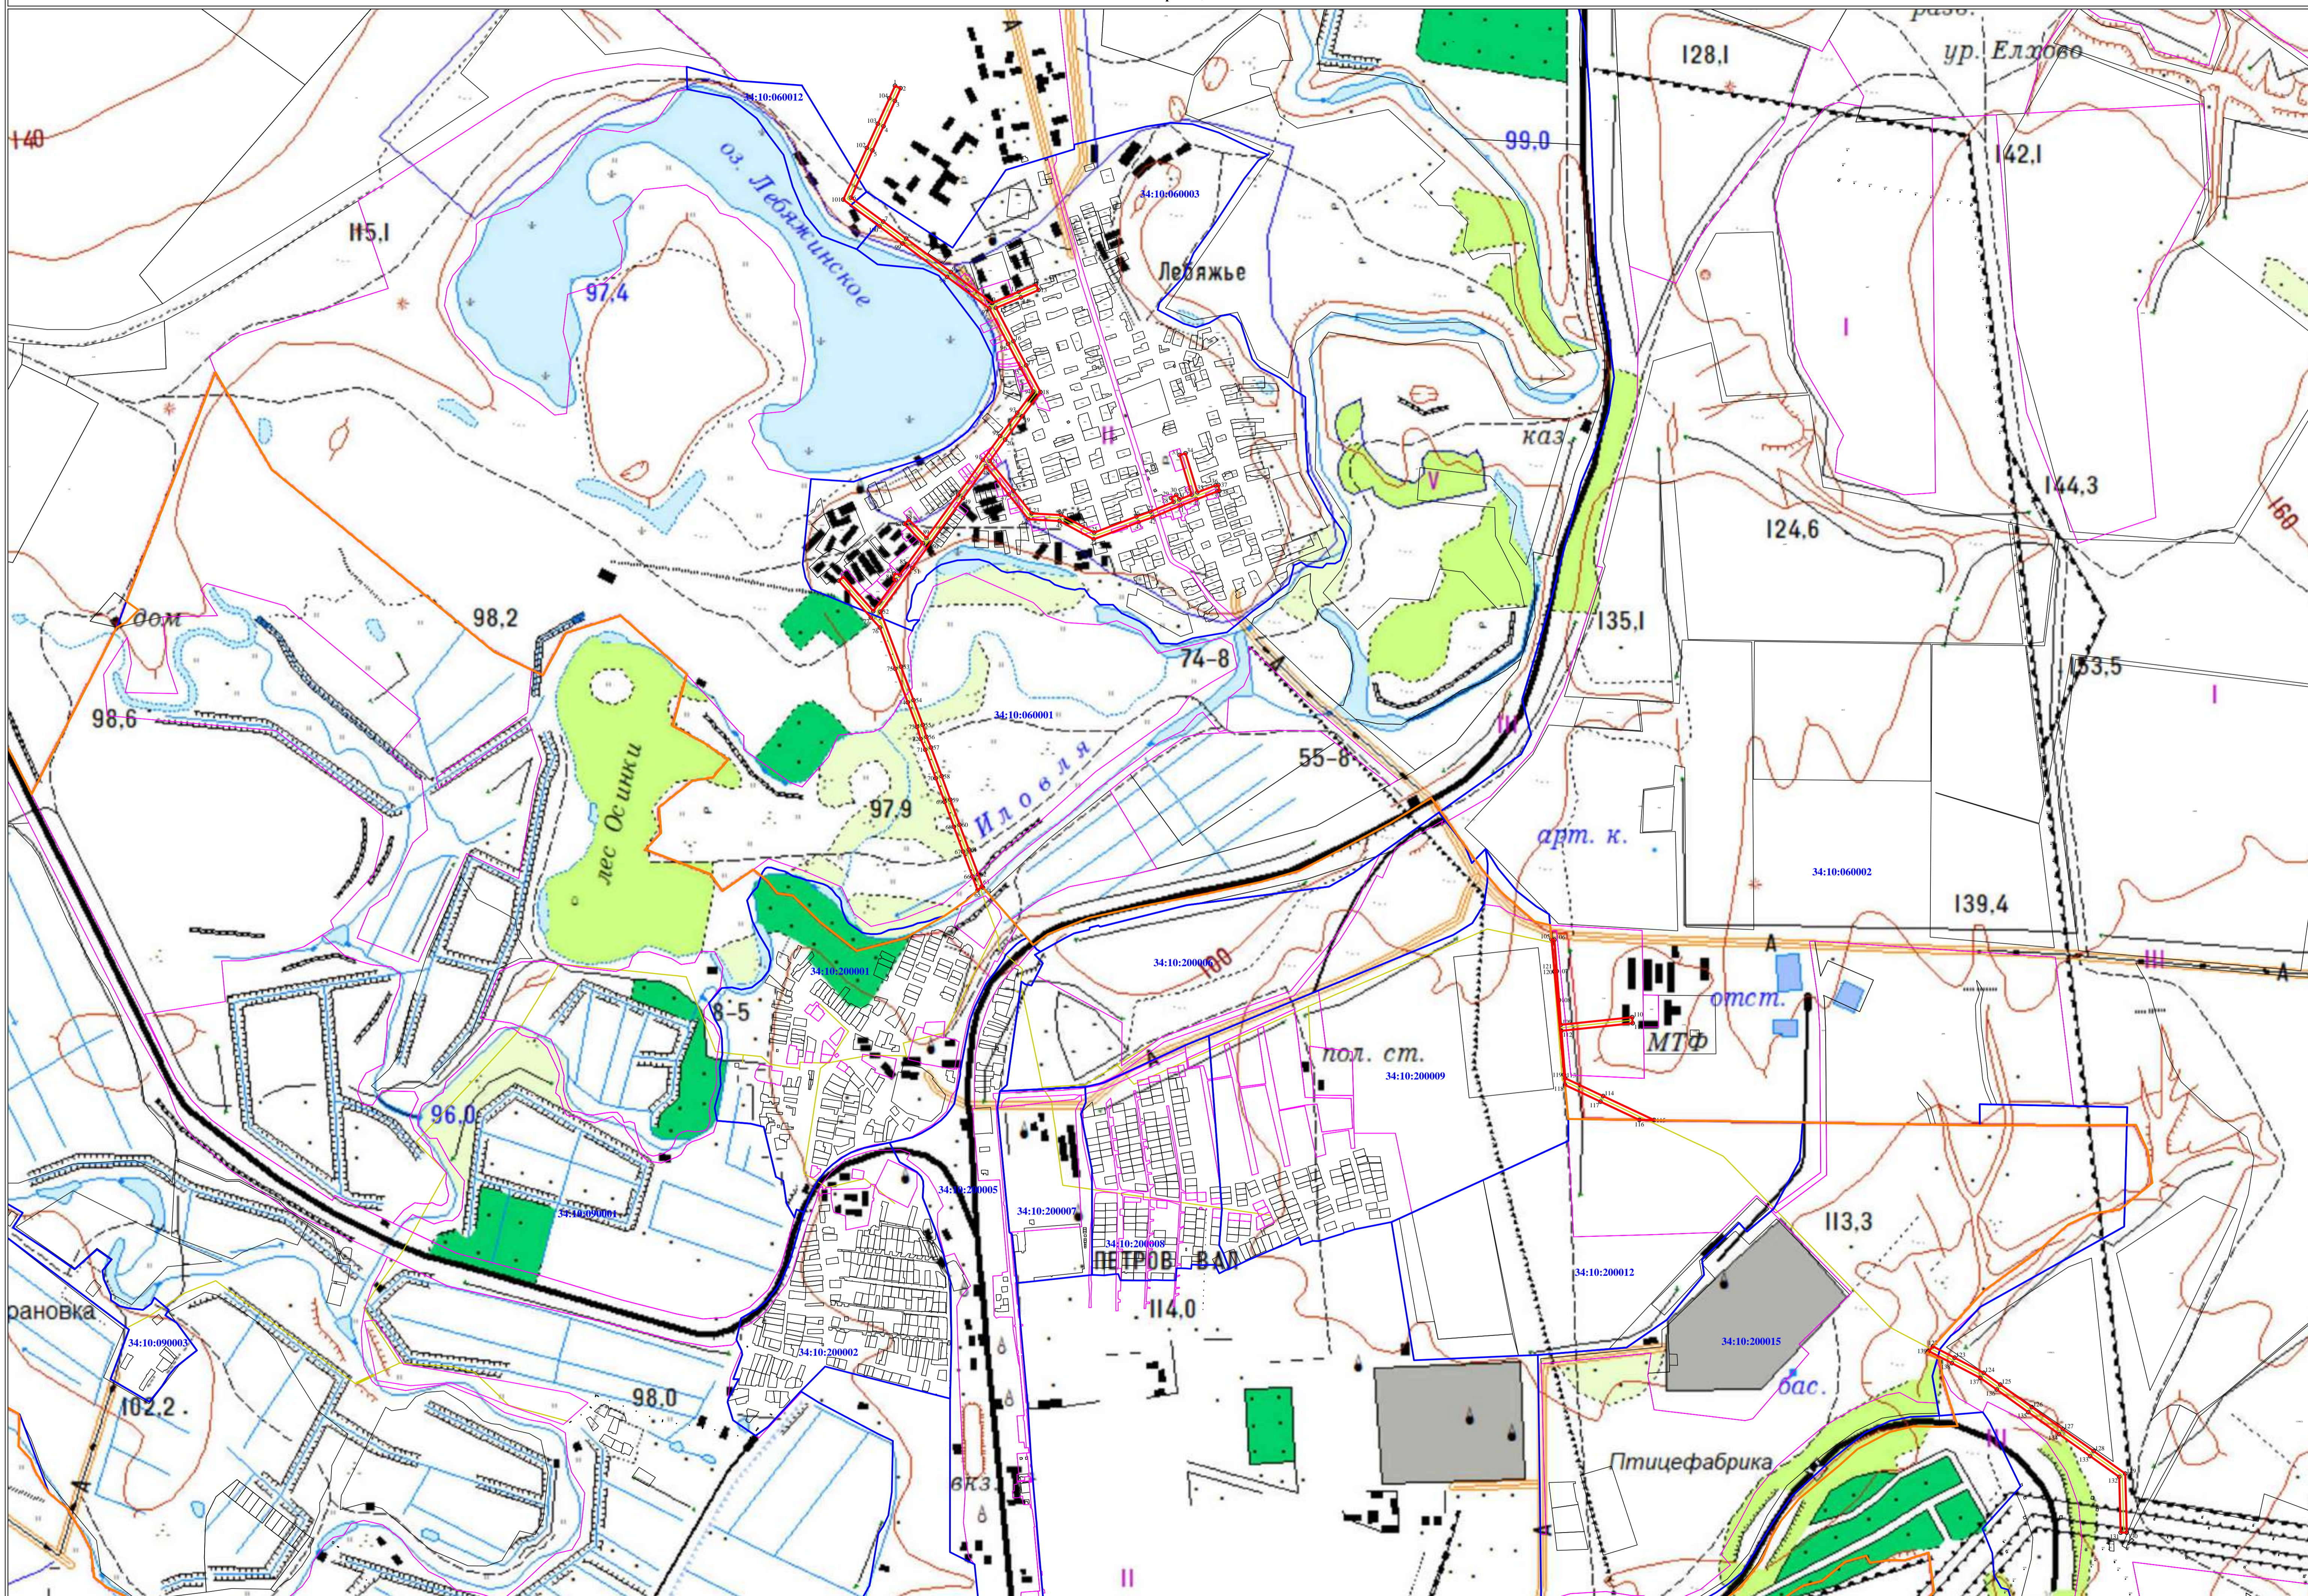

Схема расположения границ публичного сервитута для размещения объекта: ВЛ 10 кВ № 15 ПС "Лебяжье", расположенного по адресу: Россия, Волгоградская область, Камышинский район

План границ

- Условные обозначения:
- Граница устанавливаемой зоны публичного сервитута
 - Характерная точка границы устанавливаемой зоны публичного сервитута
 - Ось линии электропередачи
 - Границы земельных участков, попадающих в зону публичного сервитута
 - 34:10:060002 — Номер кадастрового квартала
 - Граница кадастрового квартала
 - Граница городского поселения Петров Вал